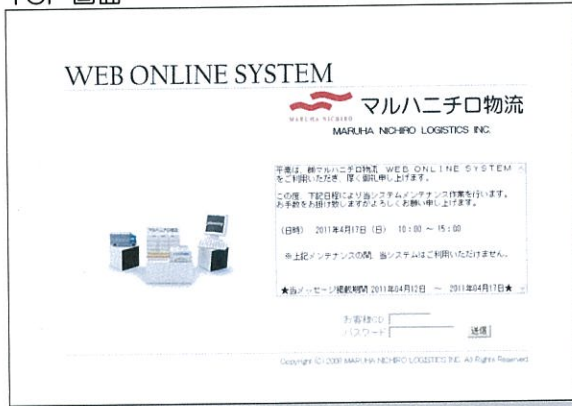

在庫検索画面

画面イメージ

TOP 画面